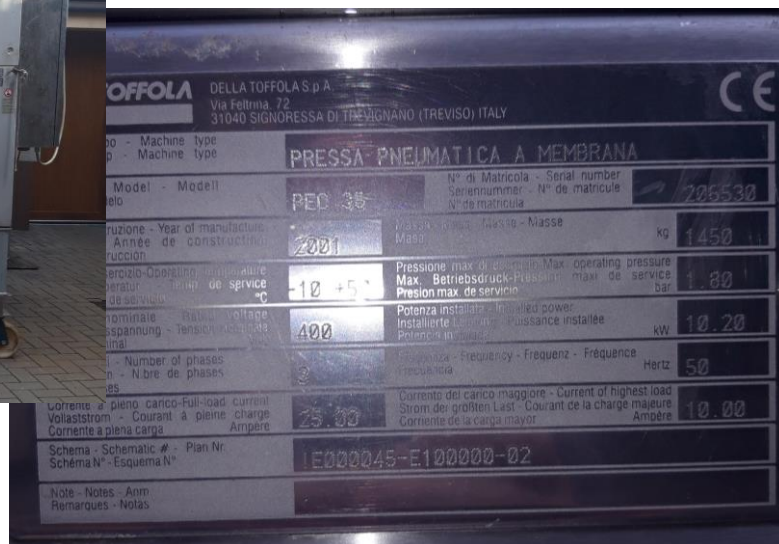

UNICOM servis, spol. s r.o.
U Elektrárny 4019/4a
695 01 Hodonín
tel.: 518344951, 518344952

Nabídka použitého stroje

Pneumatický lis DELLA TOFFOLA PEC 35

Pneumatický lis PEC – uzavřený systém

Model	Objem l	Příkon kW	Hmotnost kg	Délka mm	Šířka mm	Výška mm	Vrata mm	Cent. plnění DN	Cena v Kč bez DPH
PEC 35	3500	6,2	1600	3790	1650	2160	φ 480	100	
Cena celkem bez DPH									242.500,- Kč

Model PEC	Plnicí kapacita v Kg		
	Celé hrozny	Čerstvý rmut	Fermentované hrozny
35	2500	7000 - 11000	11000 - 16000

Výbava:

lisovací membrána uložená ve středu lisovacího bubnu, uzavřený lisovací buben s odtokovými kanály (prstence po obvodu), elektronický systém s možností výběru z 15-ti programů, vestavěný kompresor, vrata manuálně ovládaná, centrální plnění s kulovým ventilem, třídičná sběrná vana manuálně posuvná

Rok výroby: 2001 – stroj je funkční a v dobrém technické stavu

Zpracoval: Grmolec Libor, mobil: 00420 602756260