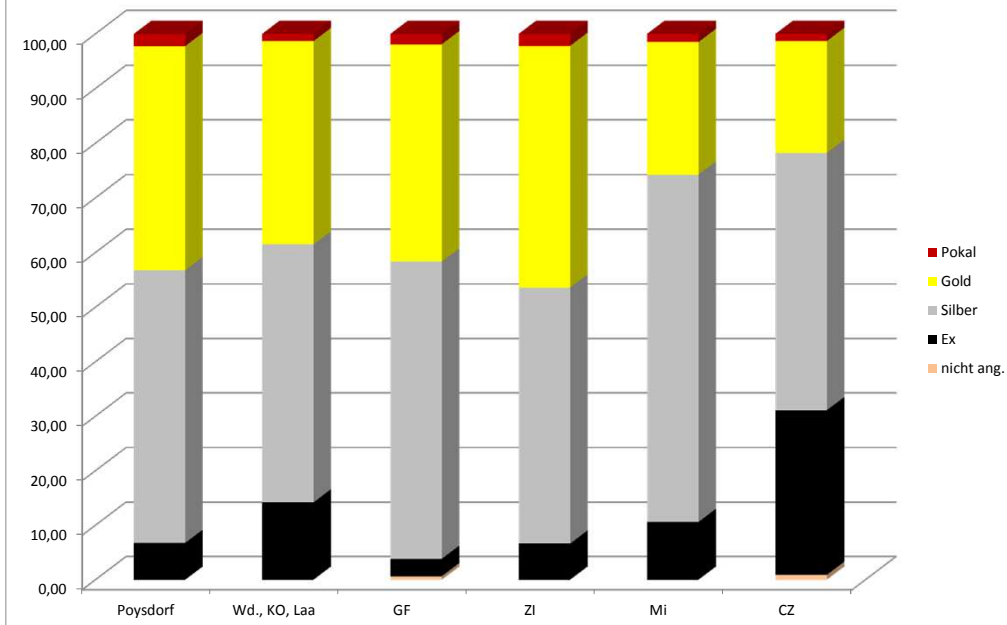

Weinparade 2019 - Statistik

Absolut

	Poysdorf	Wd., KO, Laa	GF	ZI	Mi	CZ
nicht ang.	0	0	1	0	0	2
Ex	15	21	5	12	7	68
Silber	111	70	85	85	42	106
Gold	91	55	62	80	16	46
Pokal	5	2	3	4	1	3
Summe	222	148	156	181	66	225
			998			

Prozent

	Poysdorf	Wd., KO, Laa	GF	ZI	Mi	CZ
nicht ang.	0,00	0,00	0,64	0,00	0,00	0,89
Ex	6,76	14,19	3,21	6,63	10,61	30,22
Silber	50,00	47,30	54,49	46,96	63,64	47,11
Gold	40,99	37,16	39,74	44,20	24,24	20,44
Pokal	2,25	1,35	1,92	2,21	1,52	1,33
Summe	100,00	100,00	100,00	100,00	100,00	100,00

Bezirksvergleich in %